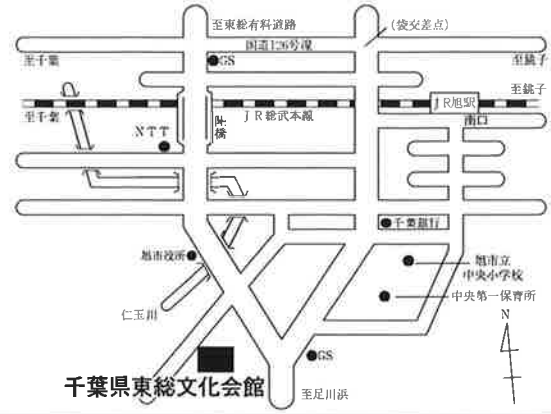

講習日 10月16日(水)

【千葉県東総文化会館】(旭市ハ666)