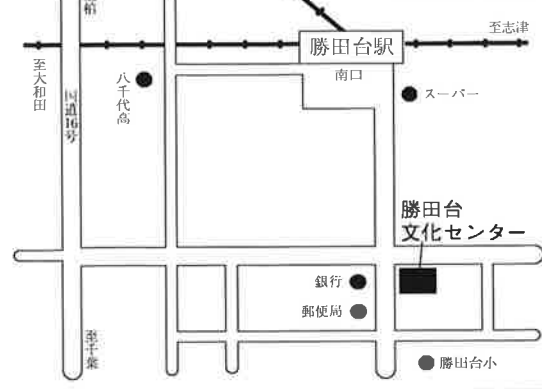

講習日 9月27日(金)

【四街道市文化センター】(四街道市大日396)

※駐車台数に限りがあります

講習日 10月3日(木)

【八千代市勝田台文化センター】(八千代市勝田台2-5-1)

※駐車場はありません

講習日 10月4日(金)

【長生村文化会館】(長生村岩沼2119)