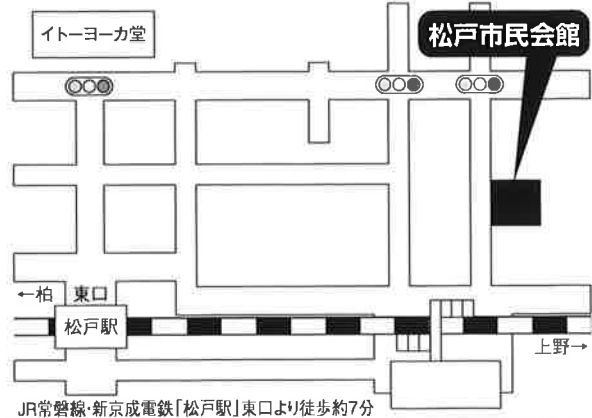

会場案内図

会場によっては、駐車場がない会場や駐車台数に限りのある会場もあります。

車で来場した場合の駐車違反及びその他車に関する責任は一切負いません。

- ・市川市内の講習会場は例年と異なり9月18日・19日「全日警ホール（市川市八幡市民会館）」です。

講習日 7月5日(金)

【松戸市民会館】(松戸市松戸1389-1)

※駐車場はありません

講習日 7月10日(水)・11日(木)/2月5日(水)・14日(金)