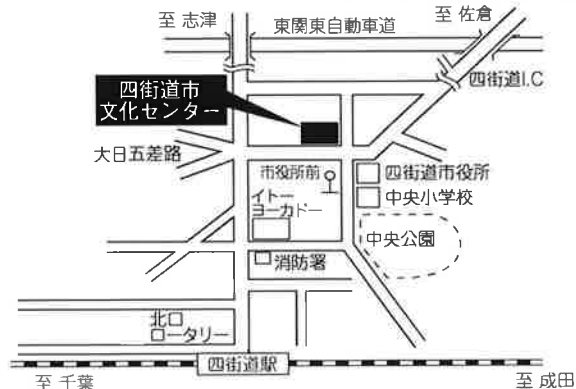

会場案内図

会場によっては、駐車場がない会場や駐車台数に限りのある会場もあります。

車で来場した場合の駐車違反及びその他車に関する責任は一切負いません。

- ・市川市内の講習会場は例年と異なり9月18日・19日「全日警ホール（市川市八幡市民会館）」です。

講習日 7月5日(金)

【松戸市民会館】(松戸市松戸1389-1)

※駐車場はありません

講習日 7月10日(水)・11日(木)/2月5日(水)・14日(金)

【千葉市民会館】(千葉市中央区要町1-1)

※会館専用駐車場はありません

講習日 7月19日(金)

【千葉県南総文化ホール】(館山市北条740-1)

講習日 9月10日(火)・11日(水)・25日(水)・26日(木)/1月31日(金)

【市原市市民会館】(市原市惣社1-1-1)

講習日 9月18日(水)・19日(木)

【全日警ホール】(市川市八幡4-2-1) ※駐車場はありません

講習日 9月27日(金)

【四街道市文化センター】(四街道市大日396)

※駐車台数に限りがあります

講習日 10月3日(木)

【八千代市勝田台文化センター】(八千代市勝田台2-5-1)

※駐車場はありません

講習日 10月4日(金)

【長生村文化会館】(長生村岩沼2119)